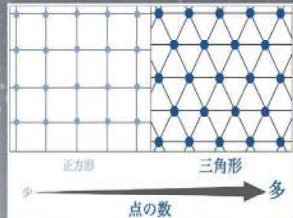

ヒツジの特徴 02

【深い睡眠はスムーズな寝返りで】

肩や首がつかい、夜に目が覚めてしまう、寝返りのたびに起きてしまう。そんな方に「ヒツジのいらない枕」が良質な睡眠をサポートします。質の高い睡眠には寝返りが重要であると私たちの研究でわかりました。格子点を増やすことで圧力が分散されやすくなり、包み込まれるような感覚と、スムーズな寝返りを実現しています。頭部の形と肩の位置に合わせて同時にフィットするため寝返りが楽になります。