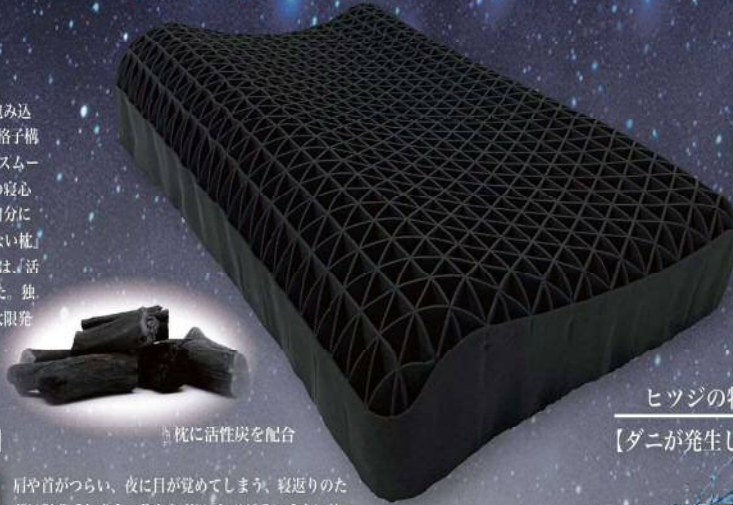

# ヒツジのいらない枕™

2秒で寝落ち?! 深い睡眠で寝起きスッキリ!  
ぽんぽんと頭を包み込む、至高点活性炭ブラックピロ—誕生。

## ヒツジの特徴 01

### 【バッグンに気持ちいい秘密】

水に浮いているかのように、フワッと頭部を包み込みます。やわらかい TPE 素材と特微的な三角格子構造で、首と肩を同時サポートするため、血行がスムーズに流れます。これまでになかったバッグンの寝心地を実現しています。今までいろいろな枕が自分に合わなかったという悩みを、「ヒツジのいらない枕」が解決してくれることでしょう。枕本体の黒色は、「活性炭」と「TPE 素材」を融合し、誕生しました。独特なふんふんによる質感を損なわず、最大限発揮できる配合を生み出しました。